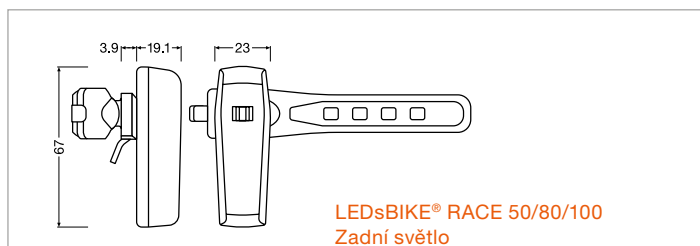

Oblasti použití

- Závodní kolo
- Silniční kolo
- Elektrokolo
- Horské kolo
- Městské kolo
- Trekingové kolo

TECHNICKÁ SPECIFIKACE ČELNÍHO SVĚTLA

TECHNICKÁ SPECIFIKACE ZADNÍHO SVĚTLA

TECHNICKÁ DATA

Název produktu	Objednáací číslo	EAN 10	K	Barva světla	Lux	Úroveň jasu [%]	IP	Životnost baterie [h]	Typ baterie	Typ nabíjení	Mód
LEDsBIKE® RACE 50 SET	LEDBL101 SET	4062172403832	6300	studená bílá	50	25/50/100	IP44	až 14 h (čelní světlo) až 13 h (zadní světlo)	Lithium Ion	USB-C	manuální
LEDsBIKE® RACE 80 SET	LEDBL102 SET	4062172403856	5400	studená bílá	80	25/50/100	IP44	až 13 h (čelní a zadní světlo)	Lithium Ion	USB-C	manuální a automatický
LEDsBIKE® RACE 100 SET	LEDBL103 SET	4062172403870	5400	studená bílá	100	25/50/100	IP44	až 13 h (čelní a zadní světlo)	Lithium Ion	USB-C	manuální a automatický
Název produktu	Typ obalu	Rozměry produktu (výška x délka x šířka) [mm]	Rozměry produktu EAN 10 (výška x délka x šířka) [mm]	Hmotnost produktu (netto bez obalu) [g]	Hmotnost produktu (včetně obalu) [g]	Záruka / [roky ²⁾]					
LEDsBIKE® RACE 50 SET	závěsná krabička	Čelní světlo: 46 x 113,8 x 39,4 Zadní světlo: 19,1 x 67 x 23	165 x 115 x 55	154	223	2					
LEDsBIKE® RACE 80 SET	závěsná krabička	Čelní světlo: 46 x 113,8 x 39,4 Zadní světlo: 19,1 x 67 x 23	165 x 115 x 55	154	223	2					
LEDsBIKE® RACE 100 SET	závěsná krabička	Čelní světlo: 46 x 113,8 x 39,4 Zadní světlo: 19,1 x 67 x 23	165 x 115 x 55	160	229	2					