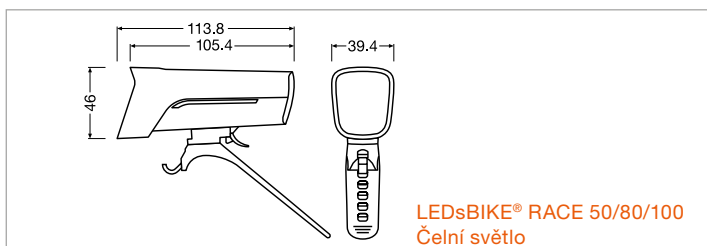

Oblasti použití

- Závodní kolo
- Silniční kolo
- Elektrokolo
- Horské kolo
- Městské kolo
- Trekingové kolo

TECHNICKÁ SPECIFIKACE ČELNÍHO SVĚTLA

TECHNICKÁ SPECIFIKACE ZADNÍHO SVĚTLA

TECHNICKÁ DATA

Název produktu	Objednáací číslo	EAN 10	K	Barva světla	Lux	Úroveň jasu [%]	IP	Životnost baterie [h]	Typ baterie	Typ nabíjení	Mód
LEDsBIKE® RACE 50 SET	LEDBL101 SET	4062172403832	6300	studená bílá	50	25/50/100	IP44	až 14 h (čelní světlo) až 13 h (zadní světlo)	Lithium Ion	USB-C	manuální
LEDsBIKE® RACE 80 SET	LEDBL102 SET	4062172403856	5400	studená bílá	80	25/50/100	IP44	až 13 h (čelní a zadní světlo)	Lithium Ion	USB-C	manuální a automatický
LEDsBIKE® RACE 100 SET	LEDBL103 SET	4062172403870	5400	studená bílá	100	25/50/100	IP44	až 13 h (čelní a zadní světlo)	Lithium Ion	USB-C	manuální a automatický
Název produktu	Typ obalu	Rozměry produktu (výška x délka x šířka) [mm]	Rozměry produktu EAN 10 (výška x délka x šířka) [mm]	Hmotnost produktu (netto bez obalu) [g]	Hmotnost produktu (včetně obalu) [g]	Záruka / [roky ²⁾]					
LEDsBIKE® RACE 50 SET	závěsná krabička	Čelní světlo: 46 x 113,8 x 39,4 Zadní světlo: 19,1 x 67 x 23	165 x 115 x 55	154	223	2					
LEDsBIKE® RACE 80 SET	závěsná krabička	Čelní světlo: 46 x 113,8 x 39,4 Zadní světlo: 19,1 x 67 x 23	165 x 115 x 55	154	223	2					
LEDsBIKE® RACE 100 SET	závěsná krabička	Čelní světlo: 46 x 113,8 x 39,4 Zadní světlo: 19,1 x 67 x 23	165 x 115 x 55	160	229	2					