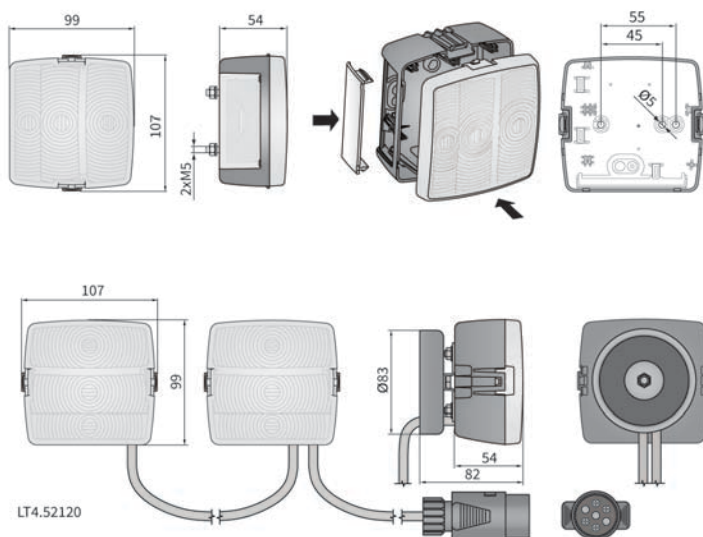

DANE TECHNICZNE / CECHY

- wymiary: 104x99x55
- funkcje światła: pozycyjne, stopu (zasadnicza), kierunku jazdy, oświetlenia tabl. rej.
- oznaczenie funkcji: R, S1, 2a, L, AD, 1D
- ruch: prawostronny / lewostronny
- źródło światła: P21W i C5W, P21W i R5W
- moc maksymalna: 21W, 5W
- napięcie znamionowe: 12V-24V DC
- optyka: klasyczna
- klasa szczelności: IP54
- umocowanie: tylne, śruby, magn. ferrytowe
- materiał obudowy: tworzywo
- kolor obudowy: czarny
- materiał szyby: tworzywo
- złącza wbudowane: -

Części zamienne:

- szyba zespolona do lamp tylnych LT4 - nr kat. A.17735
- szyba zespolona do lamp przednich LT4 - nr kat. A.17736

Przykładowe zastosowania:

- samochody ciężarowe
- przyczepy
- przyczepy kempingowe
- pojazdy wolnobieżne
- ciągniki

Zastosowanie dedykowane:

- A - pojazdy elektryczne Melex

WYMIARY

Nr katalogowy	Kod homologacji	Rodzaj lampy		Funkcje światła				Oznaczenie funkcji						Wyposażenie						Sposoby umoc.		Strona			Zastosowanie		Opakowanie / szt.			
		tylna	przednia	pozycyjne	stopu (zasadnicza)	kierunku jazdy	oświetlenia tabl. rej.	R	S1	2a	L	AD	1D	żarówka P21W 12V	żarówka C5W 12V-5W	przewód 7 m	przewód 9 m	przewód 11 m	przewód 16 m	wtyczka	śruby	uchwyt magn. ferryt.	prawa / lewa	prawa	lewa	uniwersalne	dedykowane	karton	1 / szt.	
LT4.52110	088	✓		✓	✓	✓	✓	✓	✓	✓	✓	✓	✓	✓	✓	✓	✓	✓	✓	✓	✓	✓	✓	✓	✓	✓	✓	✓	1	1
LT4.52111	088	✓		✓	✓	✓	✓	✓	✓	✓	✓	✓	✓	✓	✓	✓	✓	✓	✓	✓	✓	✓	✓	✓	✓	✓	✓	✓	1	1
LT4.52100	088	✓		✓	✓	✓	✓	✓	✓	✓	✓	✓	✓	✓	✓	✓	✓	✓	✓	✓	✓	✓	✓	✓	✓	✓	✓	✓	1	1
LT4.52101	088	✓		✓	✓	✓	✓	✓	✓	✓	✓	✓	✓	✓	✓	✓	✓	✓	✓	✓	✓	✓	✓	✓	✓	✓	✓	✓	1	1
LT4.52120	088	✓		✓	✓	✓	✓	✓	✓	✓	✓	✓	✓	✓	✓	✓	✓	✓	✓	✓	✓	✓	✓	✓	✓	✓	✓	✓	2	2
LT4.52130	088	✓		✓	✓	✓	✓	✓	✓	✓	✓	✓	✓	✓	✓	✓	✓	✓	✓	✓	✓	✓	✓	✓	✓	✓	✓	✓	2	2
LT4.52140	088	✓		✓	✓	✓	✓	✓	✓	✓	✓	✓	✓	✓	✓	✓	✓	✓	✓	✓	✓	✓	✓	✓	✓	✓	✓	✓	2	2
LT4.52150	088	✓		✓	✓	✓	✓	✓	✓	✓	✓	✓	✓	✓	✓	✓	✓	✓	✓	✓	✓	✓	✓	✓	✓	✓	✓	✓	2	2
LT4.52180	089		✓	✓	✓	✓	✓	✓	✓	✓	✓	✓	✓	✓	✓	✓	✓	✓	✓	✓	✓	✓	✓	✓	✓	✓	✓	✓	1	1
LT4.52181	089		✓	✓	✓	✓	✓	✓	✓	✓	✓	✓	✓	✓	✓	✓	✓	✓	✓	✓	✓	✓	✓	✓	✓	✓	✓	✓	1	1